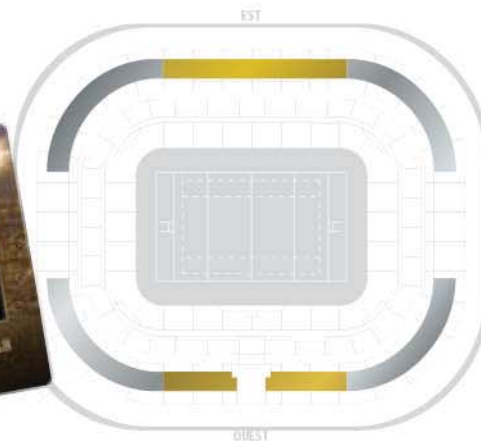

LOGE OR / ARGENT

CAPACITÉ DES LOGES DISPONIBLES :
12 / 15 / 18 / 24 PERSONNES

Partagez avec vos invités le meilleur du TOP 14 dans le cadre chaleureux et exclusif d'une loge privative. Accueil privilégié, gastronomie d'excellence, attention de chaque instant, tout est fait pour recevoir vos hôtes avec raffinement et discrétion dans un espace qui vous est dédié.

zone
OR 5640€_{HT}
pour une loge de 12 personnes

PACK
2 MATCHS 10 435€_{HT}
pour une loge de 12 personnes

zone
ARGENT 5160€_{HT}
pour une loge de 12 personnes

PACK
2 MATCHS 9 445€_{HT}
pour une loge de 12 personnes

Loge privative le jour du match avec un accès direct à vos places réservées. Ouverture 2h en avant match et jusqu'à 1h30 en après match

- Cocktail dinatoire avant match, mi-temps et après match
- Champagne, service de vins fins et de bières.

Avantages exclusifs compris dans la prestation :

- 6 places de parking pour une loge de 12 personnes
- Un accueil hôtesse dédié
- Un accès wifi haut débit
- Feuille de match
- Ecran TV dans chaque loge
- Cadeau