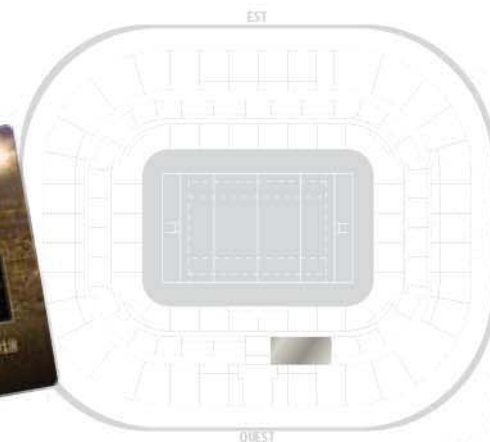

SALON PLATINIUM

TRIBUNE OFFICIELLE

Dans une ambiance recherchée, autour d'une cuisine gastronomique et profitant de la meilleure visibilité sur le terrain, vous recevrez de la plus belle façon vos collaborateurs ou relations d'affaires. Champagne, vins fins, spiritueux, cadeau pour chacun, l'expérience Platinum vous offre un repas gastronomique assis et ne laisse rien au hasard pour que chacun profite du meilleur du TOP 14 dans des conditions privilégiées.

420€^{HT} / personne PACK 2 MATCHS 799€^{HT} / personne

- Accueil VIP par nos hôtes
- Les meilleurs sièges du stade attenants à votre salon accessible 2h en avant match et jusqu'à 1h30 en après match
- Buffet gastronomique assis avant match, mi-temps et après match
- Champagne, service de vins fins, de spiritueux et de bières.
- Table privative pour 10 personnes minimum (pour une réservation inférieure à 10 personnes, la table sera partagée)

Avantages exclusifs compris dans la prestation :

- Une place de parking pour 2 personnes
- Accès wifi haut débit
- Cadeau
- Plat chaud en avant ou après match selon l'horaire du match
- Écrans TV